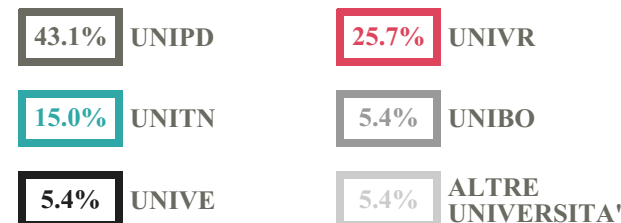

ARTURO MARTINI

IND. SCIENZE UMANE (EX SOCIO-PSICO-PED)

VIA MARASCHIN 9, (VICENZA)

Indice FGA: **56.82/100**

Forchetta: [**51.32- 62.66**]

VOTO MEDIO MATURITA' IMMATRICOLATI

VOTO MEDIO MATURITA' NON IMMATRICOLATI

NUMERO MEDIO DIPLOMATI PER ANNO

TASSI D'ISCRIZIONE E ABBANDONO

- Non si immatricolano
- Si immatricolano e non superano il I anno
- Si immatricolano e superano il I anno

ARTURO MARTINI

MEDIA SCUOLE DELLO STESSO INDIRIZZO NELLA REGIONE

COSA SCELGONO GLI IMMATRICOLATI?

Quali sono le aree disciplinari più gettonate dai diplomati di questa scuola? E in quali atenei si immatricolano con maggior frequenza?

Stai visualizzando le scuole di **Ind. Scienze Umane (ex Socio-Psico-Ped)**