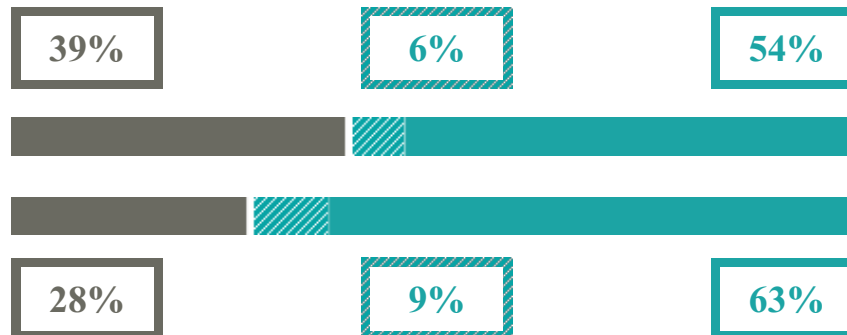

ARTURO MARTINI

IND. SCIENZE UMANE (EX SOCIO-PSICO-PED)

VIA MARASCHIN 9, (VICENZA)

Indice FGA: **56.82/100**

Forchetta: [**51.32- 62.66**]

VOTO MEDIO MATURITA' IMMATRICOLATI

VOTO MEDIO MATURITA' NON IMMATRICOLATI

NUMERO MEDIO DIPLOMATI PER ANNO

TASSI D'ISCRIZIONE E ABBANDONO

- Non si immatricolano
- Si immatricolano e non superano il I anno
- Si immatricolano e superano il I anno

ARTURO MARTINI

MEDIA SCUOLE DELLO STESSO INDIRIZZO NELLA REGIONE

COSA SCELGONO GLI IMMATRICOLATI?

Quali sono le aree disciplinari più gettonate dai diplomati di questa scuola? E in quali atenei si immatricolano con maggior frequenza?