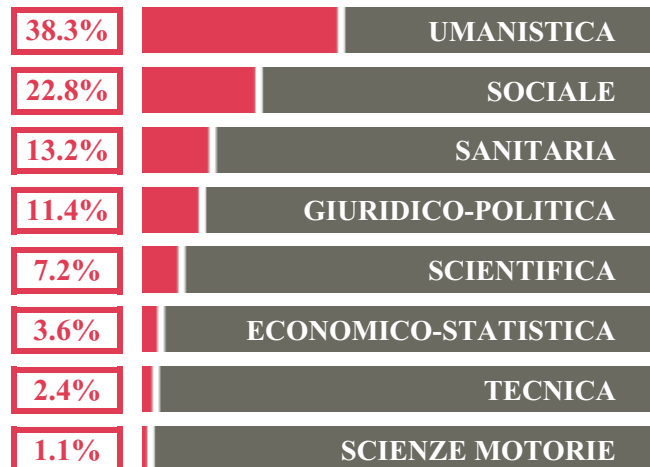

ARTURO MARTINI

IND. SCIENZE UMANE (EX SOCIO-PSICO-PED)

VIA MARASCHIN 9, (VICENZA)

Indice FGA: **56.82/100**

Forchetta: [**51.32- 62.66**]

VOTO MEDIO MATURITA' IMMATRICOLATI

VOTO MEDIO MATURITA' NON IMMATRICOLATI

NUMERO MEDIO DIPLOMATI PER ANNO

TASSI D'ISCRIZIONE E ABBANDONO

- Non si immatricolano
- Si immatricolano e non superano il I anno
- Si immatricolano e superano il I anno

ARTURO MARTINI

MEDIA SCUOLE DELLO STESSO INDIRIZZO NELLA REGIONE

COSA SCELGONO GLI IMMATRICOLATI?

Quali sono le aree disciplinari più gettonate dai diplomati di questa scuola? E in quali atenei si immatricolano con maggior frequenza?

Stai visualizzando le scuole di **Ind. Scienze Umane (ex Socio-Psico-Ped)**